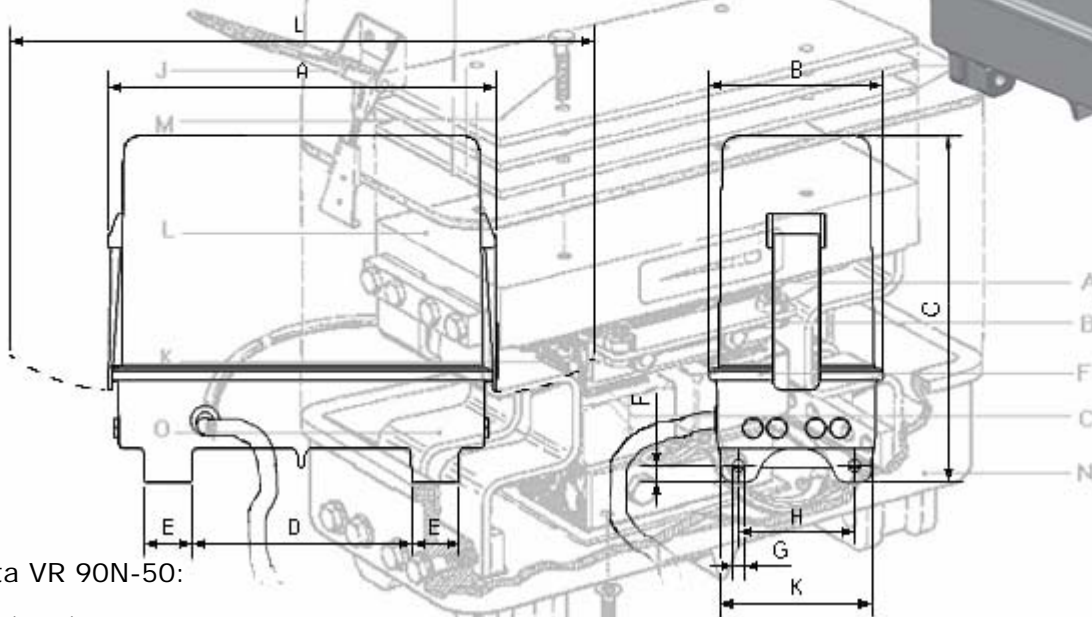

Stiletto Triltechniek

TD VR 90N-50, Rev 00, 29-11-'05

Technische data VR 90N-50

Vibratoren worden via een regelkast op het net aangesloten. Met de regelkast kan de spanning gevarieerd worden die de trillingsamplitude bepaalt. Normaal worden de vibratoren geleverd voor een netspanning van 230V of 400V bij 50 Hz, maar levering voor andere spanningen en frequenties is mogelijk, zonder extra kosten.

Data VR 90N-50:

Afmetingen in mm

| A | B | C | D | E | F | G | H | K | L | gewicht in kg | max. stroom in A 230V | max. stroom in A 400V | tril- frequentie in Hz | in trilling te brengen gewicht |
|-----|-----|-----|-----|----|----|----|-----|-----|-----|------------------|--------------------------|--------------------------|------------------------------|--------------------------------------|
| 445 | 210 | 365 | 256 | 49 | 16 | 13 | 140 | 196 | 645 | 55 | 6,6 | 3,9 | 50 | 60-85 |

Richtlijnen vibrator-afstelling

| triltafel gewicht (kg) | veerafmetingen (mm) | resonantie tril/min | slag horizontaal (mm) | slag juk (mm) | stroom (A) | aantal gewichtsplaten | luchtspleet (mm) |
|---------------------------|------------------------|------------------------|--------------------------|------------------|---------------|--------------------------|---------------------|
| 47 | 40 x 5z | 3300 | 1,5 | 2,2 | 3,8 | 6x15 | 4,3 |
| 53 | 40 x 5z | 3360 | 1,5 | 2,7 | 5,2 | 12x6 | 4 |
| 62 | 40 x 5z | 3240 | 1,7 | 2,8 | 5,75 | 14x6 | 4,3 |
| 64 | 40 x 5z | 3200 | 1,7 | 2,8 | 5,7 | 14x6 | 4,8 |
| 68 | 40 x 5z | 3240 | 1,7 | 2,8 | 4,8 | 14x6 | 4,3 |
| 70 | 40 x 5z | 3200 | 1,6 | 2,8 | 5,5 | 11x6 | 3,9 |
| 78 | 40 x 5z | 3180 | 1,5 | 3,0 | 3,3 | 5x15 | 4,2 |
| 84 | 40 x 5z | 3240 | 1,6 | 3,3 | 3,5 | 11x6 | 4,3 |
| 98 | 40 x 5x | 3120 | 1,7 | 3,7 | 3,7 | 13x6 | 6 |